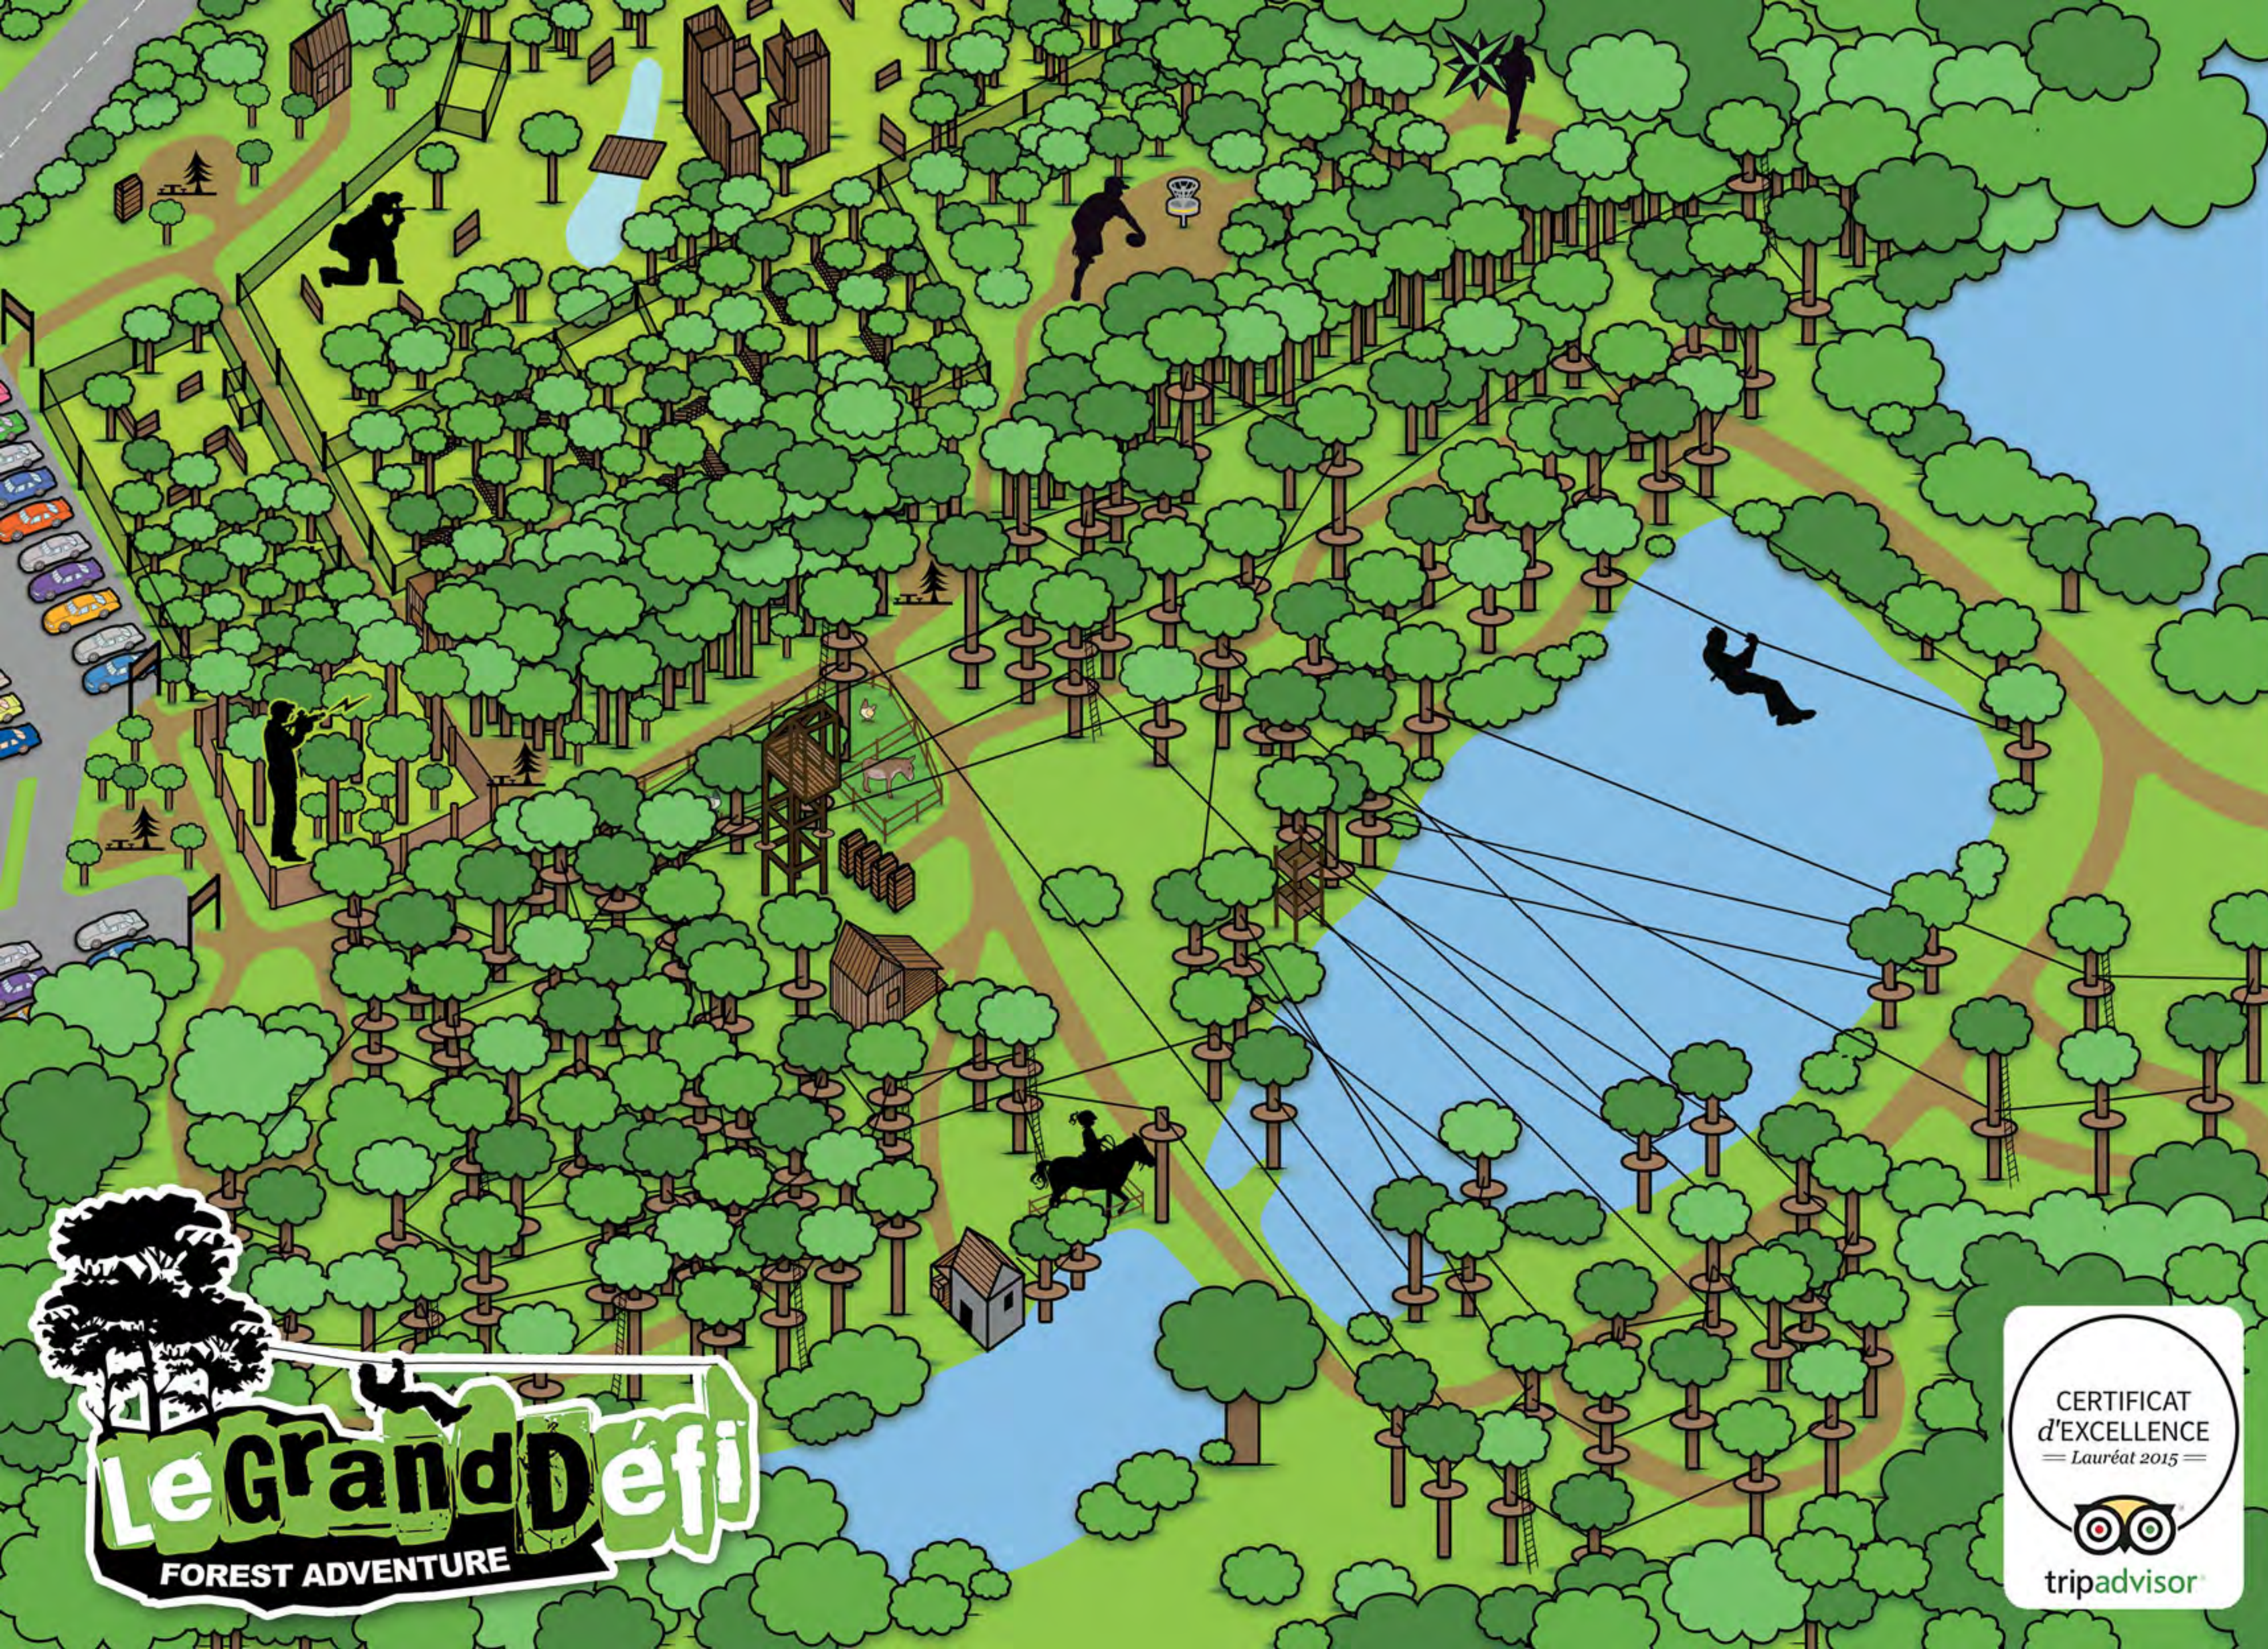

Orientation

Quick Jump

Nouveauté 2016

Retrouvez-nous

www.grand-defi.com

Parcours dans les arbres
Tree top trails

Paintball

Lasertag Extérieur
Outdoor Lasertag

23 Tree top trails for the whole family !

Niveaux des Parcours

Trail's level

Défi 2	Expert
Défi 1	à partir de 15 ans
Sportif 2, 3	à partir de 12 ans
Sportif 1	
Aventure 3, 4	à partir de 9 ans
Aventure 2	
Aventure 1	
Famille 8, 9	à partir de 6 ans
Famille 6, 7	
Famille 2, 3, 4, 5	
Famille 1	
Pitchoun 5 Extrême !	Débutant / Beginner
Pitchoun 4	à partir de 2 ans
Pitchoun 3	
Pitchoun 1, 2	